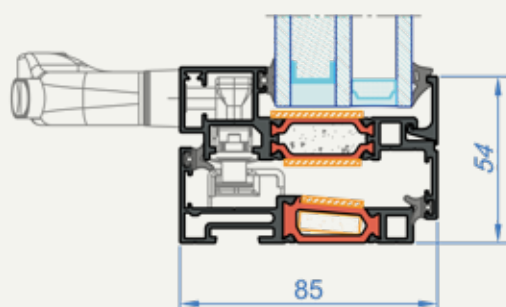

Carlsberg Byen i København

Brandklassificeret vindue med udadgående åbning

ALUFLAM er stolt af at kunne præsentere et nyt vinduessystem med et meget smalt design der åbner udad.

Profilhøjden på kun 54 mm sikrer lethed og æstetik, men også fuld sammenhæng med alle andre produkter i A+familien. Dette system overholder EI60-klassificeringen på begge sider, både indvendigt og udvendigt.

Udadgående brandklassificeret vindue fra A+familien

- **Brandsikkerhed** - EI60 / EW60 / E60 for det anvendte glas:
VETROTECH CF60 / air / Planilux (27 / 12 / 6 mm)
- **Visuel effekt** - smal vinduesramme med 54 mm profilhøjde sikrer fuld visuel og systemmæssig kompatibilitet med alle andre produkter i A+-familien
- **Universel installation** - mulighed for installation som et enkelt vindue i vægkonstruktionen og som et element i facadesystemet
- **Forskellige åbningsmuligheder** - manuel åbning med et håndtag eller automatisk åbning ved hjælp af speciel automatik. Topstyret åbningsvinkel: 50 grader
- **Talrige farver og overflader** - aluminiumsprofiler fås i forskellige RAL-farver og anodiseret

Version med manuelt håndtag

Version med automatik (eksempel med facade AW50)

Brandsikkerhed	EI60 / EW60 / E60 (indvendig og udvendig side)
Glas	VETROTECH CF60 / air / Planilux (27 / 12 / 6 mm)
Materiale	Aluminium RAL/anodiseret
Maksimal størrelse	1244 x 1104 mm
Minimal størrelse	700 x 700 mm
Profilhøjde	54 mm
Åbning	Manuel/Automatisk (udadgående)