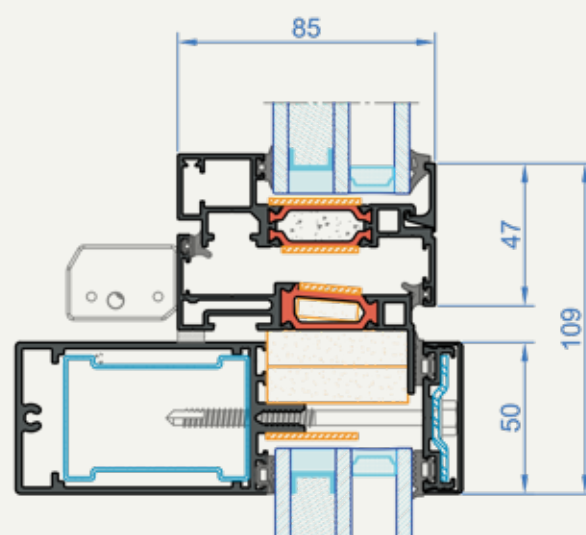

Carlsberg Byen i København

Brandklassificeret vindue med udadgående åbning

ALUFLAM er stolt af at kunne præsentere et nyt vinduessystem med et meget smalt design der åbner udad.

Profilhøjden på kun 54 mm sikrer lethed og æstetik, men også fuld sammenhæng med alle andre produkter i A+familien. Dette system overholder EI60-klassificeringen på begge sider, både indvendigt og udvendigt.

Udadgående brandklassificeret vindue fra A+familien

- **Brandsikkerhed** - EI60 / EW60 / E60 for det anvendte glas:
VETROTECH CF60 / air / Planilux (27 / 12 / 6 mm)
- **Visuel effekt** - smal vinduesramme med 54 mm profilhøjde sikrer fuld visuel og systemmæssig kompatibilitet med alle andre produkter i A+-familien
- **Universel installation** - mulighed for installation som et enkelt vindue i vægkonstruktionen og som et element i facadesystemet
- **Forskellige åbningsmuligheder** - manuel åbning med et håndtag eller automatisk åbning ved hjælp af speciel automatik. Topstyret åbningsvinkel: 50 grader
- **Talrige farver og overflader** - aluminiumsprofiler fås i forskellige RAL-farver og anodiseret

Version med manuelt håndtag

Version med automatik (eksempel med facade AW50)

Brandsikkerhed	EI60 / EW60 / E60 (indvendig og udvendig side)
Glas	VETROTECH CF60 / air / Planilux (27 / 12 / 6 mm)
Materiale	Aluminium RAL/anodiseret
Maksimal størrelse	1244 x 1104 mm
Minimal størrelse	700 x 700 mm
Profilhøjde	54 mm
Åbning	Manuel/Automatisk (udadgående)