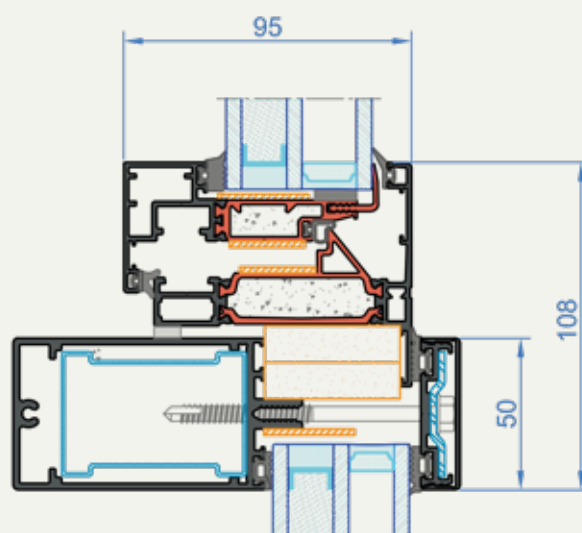

Studieboliger i København

Brandklassificeret vindue med indadgående åbning

ALUFLAM er stolt af at kunne præsentere et nyt vinduessystem med en usædvanlig lav profil, der åbner indad.

Profilhøjden på kun 54 mm sikrer ikke kun lethed og æstetik, men også fuld sammenhæng med alle andre produkter i A+-familien. Dette system overholder EI60-klassificeringen for begge sider, både indvendigt og udvendigt.

Indadgående brandklassificeret vindue fra A+familien

- **Brandmodstand EI60**
- **Visuel effekt** - smal vinduesramme med 54 mm profilhøjde sikrer fuld visuel og systemmæssig kompatibilitet med alle andre produkter i A+familien
- **Universel installation** - mulighed for installation som et enkelt vindue i vægkonstruktionen og som et element i facadesystemet
- **Mange rammedybder** - bred palet af rammeprofiler med forskellige dybder og typer af sigtelinjer: lige og skrå
- **Talrige farver og overflader** - aluminiumsprofiler fås i forskellige RAL-farver og anodiseret

Vindue

Facadevindue (eksempel med facade AW50)

Brandsikkerhed	EI60 / EW60 / E60 (indvendig og udvendig side)
Funktionalitet	Drej og vip
Materiale	Aluminium RAL/anodiseret
Maksimal størrelse	1244 x 1104 mm
Minimal størrelse	700 x 700 mm
Profilhøjde	54 mm
Tilgængelige rammedybder	85 / 95 / 149 / 159 / 174 mm