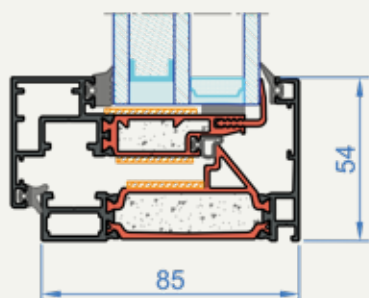

Studieboliger i København

Brandklassificeret vindue med indadgående åbning

ALUFLAM er stolt af at kunne præsentere et nyt vinduessystem med en usædvanlig lav profil, der åbner indad.

Profilhøjden på kun 54 mm sikrer ikke kun lethed og æstetik, men også fuld sammenhæng med alle andre produkter i A+-familien. Dette system overholder EI60-klassificeringen for begge sider, både indvendigt og udvendigt.

Indadgående brandklassificeret vindue fra A+familien

- **Brandmodstand EI60**
- **Visuel effekt** - smal vinduesramme med 54 mm profilhøjde sikrer fuld visuel og systemmæssig kompatibilitet med alle andre produkter i A+familien
- **Universel installation** - mulighed for installation som et enkelt vindue i vægkonstruktionen og som et element i facadesystemet
- **Mange rammedybder** - bred palet af rammeprofiler med forskellige dybder og typer af sigtelinjer: lige og skrå
- **Talrige farver og overflader** - aluminiumsprofiler fås i forskellige RAL-farver og anodiseret

Vindue

Facadevindue (eksempel med facade AW50)

Brandsikkerhed	EI60 / EW60 / E60 (indvendig og udvendig side)
Funktionalitet	Drej og vip
Materiale	Aluminium RAL/anodiseret
Maksimal størrelse	1244 x 1104 mm
Minimal størrelse	700 x 700 mm
Profilhøjde	54 mm
Tilgængelige rammedybder	85 / 95 / 149 / 159 / 174 mm