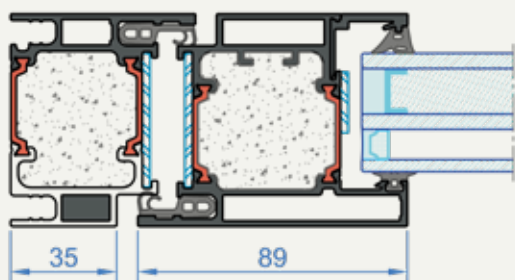

DTU i Kongens Lyngby

DTU i Kongens Lyngby

Brandklassificeret dør

ALUFLAM AF70 FR branddøre i glas er konstrueret af smalle kuldebro isoleret aluminiumprofiler med et patenteret brandhæmmende materiale.

AF70-dørsystemet er udstyret med omfattende testede brandsikre glas og kan bruges indvendigt op til brandklasse EI60.

- Rene, skarpe linjer i aluminium med smalle sprosser
- Store glasfelter
- Let at integrere i store butiksfacader, glaspartier eller Curtain Wall.
- Kan installeres i brandvægge af murværk eller gipsplader - enkel installation
- Høj modstandsdygtighed over for slag
- Energieffektiv
- Brandklassificering op til EI60

Ramme / Dør

Lodret profil

Brandmodstandsklasse:

EI60

Funktionalitet:

enkelt- og dobbeltdøre

Åbning:

indad og udad

Bygningsdybde:

70 mm

Materiale:

Aluminium RAL/anodiseret