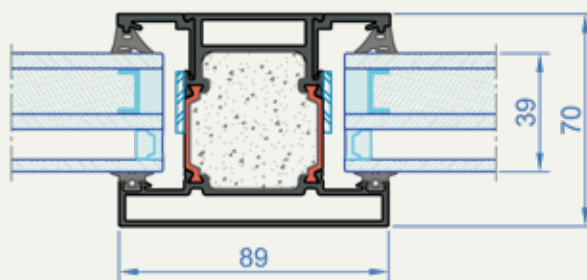

DTU i Kongens Lyngby

DTU i Kongens Lyngby

Brandklassificeret dør

ALUFLAM AF70 FR branddøre i glas er konstrueret af smalle kuldebro isoleret aluminiumprofiler med et patenteret brandhæmmende materiale.

AF70-dørsystemet er udstyret med omfattende testede brandsikre glas og kan bruges indvendigt op til brandklasse EI60.

- Rene, skarpe linjer i aluminium med smalle sprosser
- Store glasfelter
- Let at integrere i store butiksfacader, glaspartier eller Curtain Wall.
- Kan installeres i brandvægge af murværk eller gipsplader - enkel installation
- Høj modstandsdygtighed over for slag
- Energieffektiv
- Brandklassificering op til EI60

Ramme / Dør

Lodret profil

Brandmodstandsklasse:

EI60

Funktionalitet:

enkelt- og dobbeltdøre

Åbning:

indad og udad

Bygningsdybde:

70 mm

Materiale:

Aluminium RAL/anodiseret