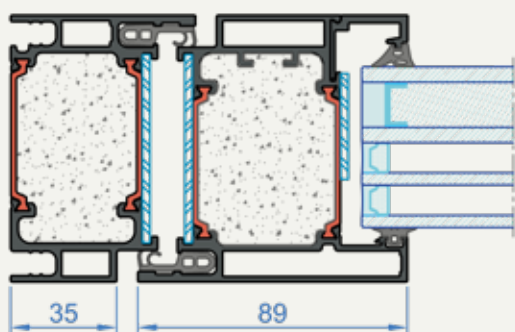

Brandklassificeret dør

ALUFLAM AF88 FR branddøre i glas er konstrueret af smalle kuldebro isoleret aluminiumprofiler med et patenteret brandhæmmende materiale.

AF88 enkeltdørssystemet er udstyret med omfattende testede brandglas og kan bruges udvendigt i op til 60 minutters brandklasse.

- Indadgående og udadgående version
- Versioner med enkelt- og dobbeltdør
- Til indvendig og udvendig brug
- Systemdybde 88 mm
- Glastykkelse op til 60 mm
- Skjulte hængsler, overfladehængsler og rullehængsler

Ramme / Dør

Lodret profil

Brandmodstandsklasse:	EI60
Funktionalitet:	enkelt- og dobbeltdøre
Åbning:	indad og udad
Bygningsdybde:	88 mm
Materiale:	Aluminium RAL/anodiseret