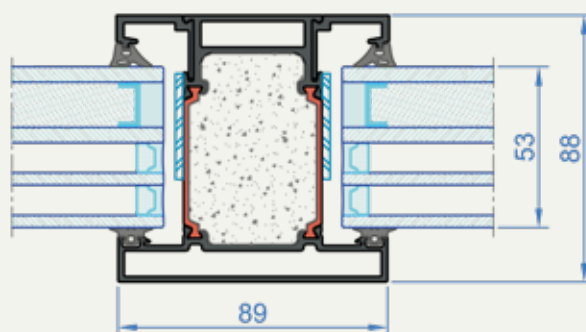

Brandklassificeret dør

ALUFLAM AF88 FR branddøre i glas er konstrueret af smalle kuldebro isoleret aluminiumprofiler med et patenteret brandhæmmende materiale.

AF88 enkeltdørssystemet er udstyret med omfattende testede brandglas og kan bruges udvendigt i op til 60 minutters brandklasse.

- Indadgående og udadgående version
- Versioner med enkelt- og dobbeltdør
- Til indvendig og udvendig brug
- Systemdybde 88 mm
- Glastykkelse op til 60 mm
- Skjulte hængsler, overfladehængsler og rullehængsler

Ramme / Dør

Lodret profil

Brandmodstandsklasse:	EI60
Funktionalitet:	enkelt- og dobbeltdøre
Åbning:	indad og udad
Bygningsdybde:	88 mm
Materiale:	Aluminium RAL/anodiseret