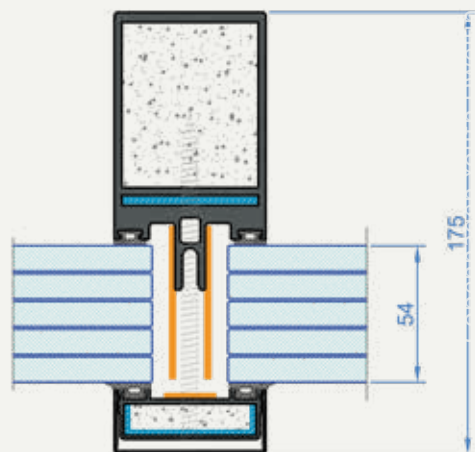

- Vores AW60-facadesystem overholder EN 12600-standarderne
- Brandklassificering E/EW/EI60 og 120
- Barriere mod termisk stråling
- Større glas kan konfigureres med dette system
- Æstetisk udtryk med en smal profilhøjde på 60 mm.
- God lyddæmpning
- Tilgængeligt i enkeltvindue og flerfeltet design
- Overfladebehandling i RAL- eller NCS-farver, eller anodisering.

Sprosse