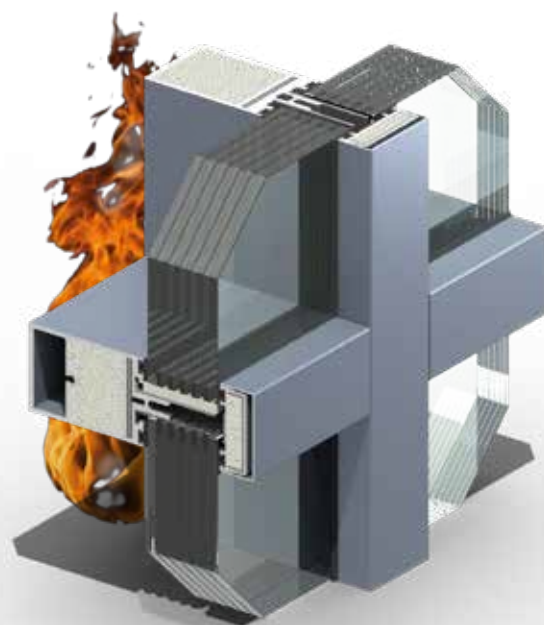

Studieboliger i København

EI120 Brandklassificeret facade

ALUFLAM AW60 FR facadesystem er konstrueret af smalle kuldebro isoleret aluminiumprofiler med et patenteret brandhæmmende materiale.

Fås i brandklasserne E/EW/EI60 og EI120 med henholdsvis 60 og 120 minutters brandbeskyttelse. Produkterne er fuldt testet i forskellige europæiske laboratorier i henhold til EN-standarder.

- Vores AW60-facadesystem overholder EN 12600-standarderne
- Brandklassificering E/EW/EI60 og 120
- Barriere mod termisk stråling
- Større glas kan konfigureres med dette system
- Æstetisk udtryk med en smal profilhøjde på 60 mm.
- God lyddæmpning
- Tilgængeligt i enkeltvindue og flerfeltet design
- Overfladebehandling i RAL- eller NCS-farver, eller anodisering.