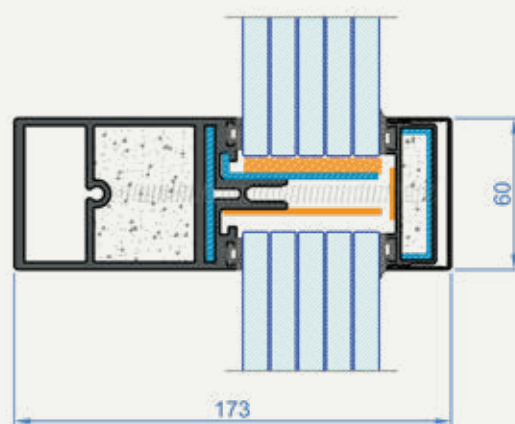

Lodret profil

Billedet viser resultat efter 120 minutters test. Billedet er taget på den u-eksponerede side.

ALUFLAM A/S
Langebjergvænget 13
4000 Roskilde
DENMARK

Tel. +45 46 75 06 11
Fax +45 46 75 08 11
E-mail: info@aluflam.dk
VAT Reg No 20675136

ALUFLAM®
GROUP