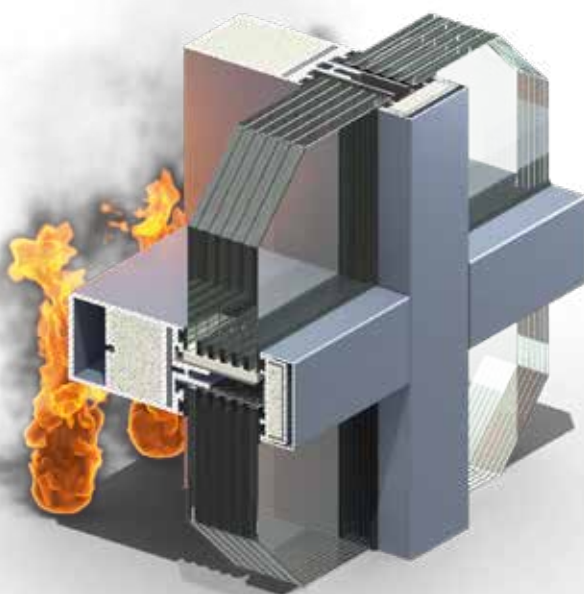

## EI120 Brandklassificeret intern facadevæg

ALUFLAM AW60 FR facadesystem er konstrueret af smalle kuldebro isoleret aluminiumprofiler med et patenteret brandhæmmende materiale.

Fås i brandklasserne E/EW/EI60 og EI120 med henholdsvis 60 og 120 minutters brandbeskyttelse. Produkterne er fuldt testet i forskellige europæiske laboratorier i henhold til EN-standarder.

- Vores AW60-facadesystem overholder EN 12600-standarderne
- Brandklassificering E/EW/EI60 og 120
- Barriere mod termisk stråling
- Større glas kan konfigureres med dette system
- Æstetisk udtryk med en smal profilhøjde på 60 mm.
- God lydæmpning
- Tilgængeligt i enkeltvindue og flerfeltet design
- Overfladebehandling i RAL- eller NCS-farver, eller anodisering.

Sprosse

Lodret profil

Billedet viser resultat efter 120 minutters test. Billedet er taget på den u-eksponerede side.