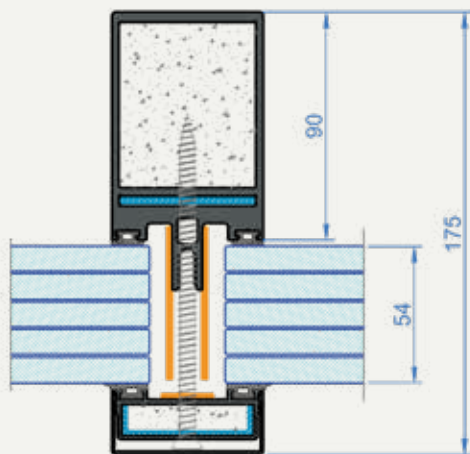

## EI120 Brandklassificeret intern facadevæg

ALUFLAM AW60 FR facadesystem er konstrueret af smalle kuldebro isoleret aluminiumprofiler med et patenteret brandhæmmende materiale.

Fås i brandklasserne E/EW/EI60 og EI120 med henholdsvis 60 og 120 minutters brandbeskyttelse. Produkterne er fuldt testet i forskellige europæiske laboratorier i henhold til EN-standarder.

- Vores AW60-facadesystem overholder EN 12600-standarderne
- Brandklassificering E/EW/EI60 og 120
- Barriere mod termisk stråling
- Større glas kan konfigureres med dette system
- Æstetisk udtryk med en smal profilhøjde på 60 mm.
- God lydæmpning
- Tilgængeligt i enkeltvindue og flerfeltet design
- Overfladebehandling i RAL- eller NCS-farver, eller anodisering.

Sprosse

Lodret profil

Billedet viser resultat efter 120 minutters test. Billedet er taget på den u-eksponerede side.