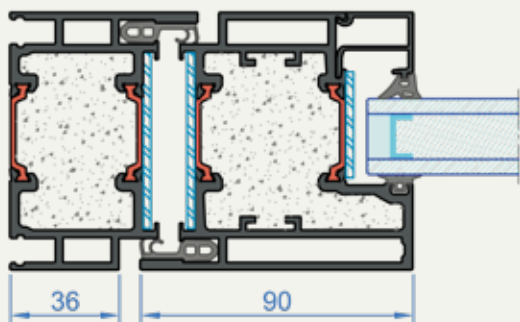

Branddøre og vinduer

Vores brandvinduer overholder EN 12600 sikkerhedsstandarderne for glas og har en fremragende klarhed samt støjræduserende egenskaber.

Glassene kan monteres med profiler eller indgå i en butt-joint-systemløsning til glasvægge. De fås i brandklasserne E/EW/EI 30, 45 og 60, med henholdsvis 30, 45 og 60 minutters brandbeskyttelse. Produkterne er blevet omfattende testet i flere europæiske laboratorier og opfylder EN-standarderne.

- ALUFLAM AF85 skydedørssystem kan produceres med integrerede glassdøre eller pladedøre op til EI60.
- Enkelt eller dobbelt skydesystem.
- Store glasarealer.
- Smalle profiler.
- God lydisolering.
- Klar til hel-glas-samlinger (Butt-Joint).
- Fås i enkelt og flertrins vinduesdesign.
- Nem montering.
- Kan være manuel, semi-automatisk eller automatisk.

Dør

Stolpe

Brandmodstand	E30 - EI60
Brandtest	IFCA 08110 IMO A754 (18) / BS 476 del 22
Lyd	Op til 46 dB
Maksimum bredde	1200 mm (per glasfelt)
Minimum højde	2050 mm (per glasfelt)
Profilhøjde/dybde	62 / 85 mm
Overfladebehandling	RAL, NCS, anodisering