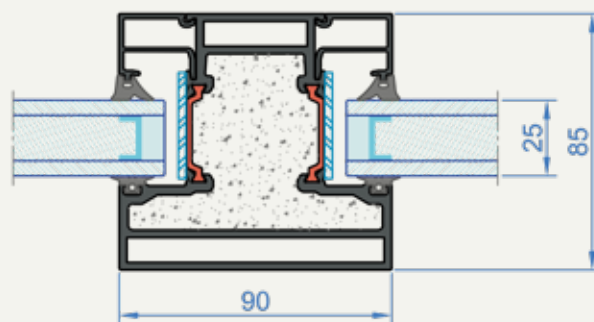

Branddøre og vinduer

Vores brandvinduer overholder EN 12600 sikkerhedsstandarderne for glas og har en fremragende klarhed samt støjræduserende egenskaber.

Glassene kan monteres med profiler eller indgå i en butt-joint-systemløsning til glasvægge. De fås i brandklasserne E/EW/EI 30, 45 og 60, med henholdsvis 30, 45 og 60 minutters brandbeskyttelse. Produkterne er blevet omfattende testet i flere europæiske laboratorier og opfylder EN-standarderne.

- ALUFLAM AF85 skydedørssystem kan produceres med integrerede glassdøre eller pladedøre op til EI60.
- Enkelt eller dobbelt skydesystem.
- Store glasarealer.
- Smalle profiler.
- God lydisolering.
- Klar til hel-glas-samlinger (Butt-Joint).
- Fås i enkelt og flertrins vinduesdesign.
- Nem montering.
- Kan være manuel, semi-automatisk eller automatisk.

Dør

Stolpe

Brandmodstand	E30 - EI60
Brandtest	IFCA 08110 IMO A754 (18) / BS 476 del 22
Lyd	Op til 46 dB
Maksimum bredde	1200 mm (per glasfelt)
Minimum højde	2050 mm (per glasfelt)
Profilhøjde/dybde	62 / 85 mm
Overfladebehandling	RAL, NCS, anodisering