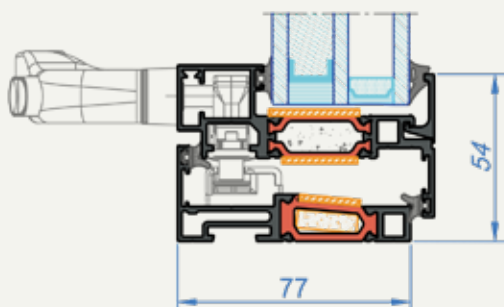

Carlsberg Byen i Köpenhamn

Utåtgående brandklassade fönster

ALUFLAM är stolt över att presentera ett nytt fönstersystem med en exceptionellt låg profil som öppnas utåt. Profilhöjden på 54 mm säkerställer inte bara ett lätt och estetiskt tilltalande fönster, det ger också full kompatibilitet med alla andra produkter i A+ familjen. Detta system uppfyller EI60-klassificeringen för båda sidorna av fönstret.

Utåtgående brandklassade fönster i A+ familien

- Brandmotstånd EI60 / EW60 / E60 för använt glas: VETROTECH CF60 / luft / Planilux (27 / 12 / 6 mm)
- Visuell effekt: smal fönsterram med 54 mm profilhöjd ger full visuell- och systemkompatibilitet med alla andra produkter i A+ familjen
- Universell installation: möjligheten till installation som ett enskilt fönster i väggkonstruktionen och som ett element i fasadsystemet
- Olika öppningsalternativ: manuell öppning med handtag
- eller automatisk öppning med hjälp av särskilda aktuatorer. Öppningsvinkel för överhängande öppning: 50 grader

Med manuell handtag

Med automatisk aktuator (exempel med fasad AW50)

Brandmotstånd	EW60, EI60 (intern & extern sida)
Testat glas	Contraflam 60 / luft / Planilux (27 / 12 / 6 mm)
Maxstorlek	1244 x 1104 mm
Minstorlek	700 x 700 mm
Ramdjup	77 mm / 54 mm
Maximal glastjocklek	45 mm
Funktionalitet	fönster, topphängt fönster