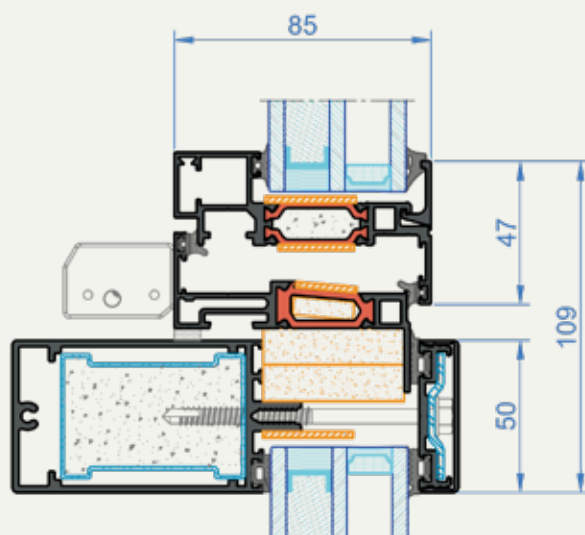

Carlsberg Byen i Köpenhamn

Utåtgående brandklassade fönster

ALUFLAM är stolt över att presentera ett nytt fönstersystem med en exceptionellt låg profil som öppnas utåt. Profilhöjden på 54 mm säkerställer inte bara ett lätt och estetiskt tilltalande fönster, det ger också full kompatibilitet med alla andra produkter i A+ familjen. Detta system uppfyller EI60-klassificeringen för båda sidorna av fönstret.

Utåtgående brandklassade fönster i A+ familien

- Brandmotstånd EI60 / EW60 / E60 för använt glas: VETROTECH CF60 / luft / Planilux (27 / 12 / 6 mm)
- Visuell effekt: smal fönsterram med 54 mm profilhöjd ger full visuell- och systemkompatibilitet med alla andra produkter i A+ familjen
- Universell installation: möjligheten till installation som ett enskilt fönster i väggkonstruktionen och som ett element i fasadsystemet
- Olika öppningsalternativ: manuell öppning med handtag
- eller automatisk öppning med hjälp av särskilda aktuatorer. Öppningsvinkel för överhängande öppning: 50 grader

Med manuell handtag

Med automatisk aktuator (exempel med fasad AW50)

Brandmotstånd	EW60, EI60 (intern & extern sida)
Testat glas	Contraflam 60 / luft / Planilux (27 / 12 / 6 mm)
Maxstorlek	1244 x 1104 mm
Minstorlek	700 x 700 mm
Ramdjup	77 mm / 54 mm
Maximal glastjocklek	45 mm
Funktionalitet	fönster, topphängt fönster