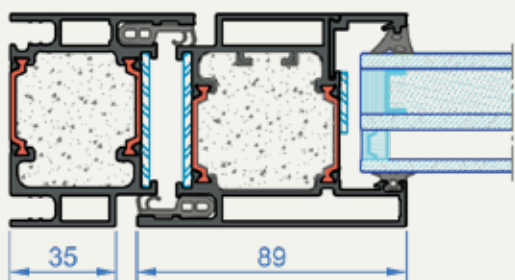

- Raka, rena linjer av smala aluminiumramar
- Stora glasområden
- Lätt att integrera i stora skyltfönster, glaspartier eller glasväggar
- Kan enkelt installeras i murverk eller gipsvägg som brandvägg
- Hög stötresistens
- Energieffektiv
- Inkluderar högkvalitativa dörrbeslag för både inomhus- och utom-husinstallation
- Ljudreducering: upp till 39 dB

Ram / Dörr

Lodrät profil

Brandmotstånd	EI30 - EI60
Testat glas	Contraflam 60, Fireblock 30-60
Maxstorlek	1200 x 2050 mm (per glasfält)
Minstastorlek	700 x 700 mm
Ramdjup	70 mm / 89 mm
Maximal glastjocklek	38 mm
Funktionalitet	enkeldörrar, dubbeldörrar, skiljeväggar