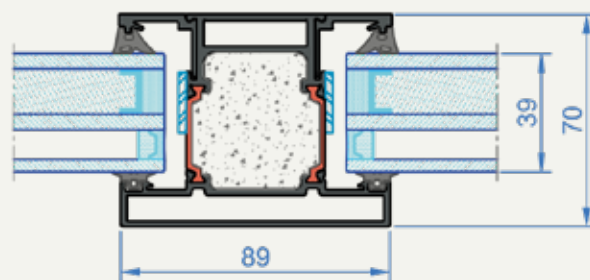

- Raka, rena linjer av smala aluminiumramar
- Stora glasområden
- Lätt att integrera i stora skyltfönster, glaspartier eller glasväggar
- Kan enkelt installeras i murverk eller gipsvägg som brandvägg
- Hög stötresistens
- Energieffektiv
- Inkluderar högkvalitativa dörrbeslag för både inomhus- och utom-husinstallation
- Ljudreducering: upp till 39 dB

Ram / Dörr

Lodrät profil

Brandmotstånd	EI30 - EI60
Testat glas	Contraflam 60, Fireblock 30-60
Maxstorlek	1200 x 2050 mm (per glasfält)
Minstastorlek	700 x 700 mm
Ramdjup	70 mm / 89 mm
Maximal glastjocklek	38 mm
Funktionalitet	enkeldörrar, dubbeldörrar, skiljeväggar