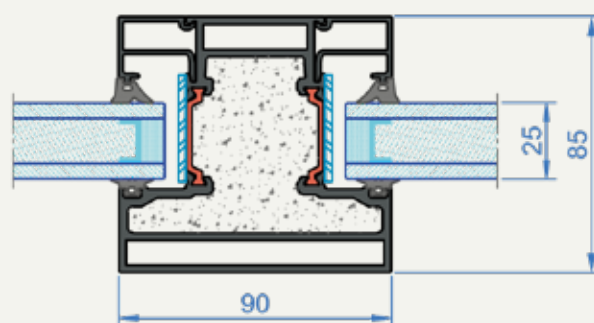

- Skjutsystemet ALUFLAM AF85 FR kan tillverkas med integrerade glasdörrar eller plåtdörrar upp till EI60
- Enkelt eller dubbelt glidsystem
- Stora glasytor
- Smala profiler
- Ljudreducering: upp till 45 dB
- Klart för glas-mot-glas-fogar (buttjoint)
- Finns i enkel- och flerfältsdesign
- Enkel montering
- Kan vara manuell, halvautomatisk eller automatisk

Dörr

Stolpe

Brandmotstånd	EI60
Testat glas	Contraflam 60
Maxstorlek	1201 x 2050 mm (per glasfält)
Minstastorlek	700 x 700mm
Ramdjup	85 mm / 90 mm
Maximal glastjocklek	39 mm
Funktionalitet	enkeldörrar, dubbeldörrar, skjutdörrar, skiljeväggar