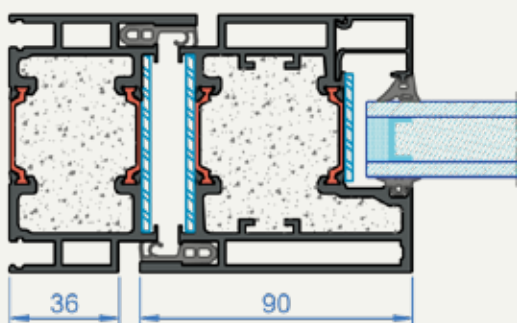

## Brandklassade dörrar och fönster

Våra brandfönster uppfyller säkerhetsglasstandarderna för EN 12600 och har utmärkt klarhet och ljudreducering. Glasen kan monteras med profil eller i en stumfogsystemplösning för glasade väggar.

Dörr

Stolpe

Brandmotstånd	EI60
Testat glas	Contraflam 60
Maxstorlek	1201 x 2050 mm (per glasfält)
Minstastorlek	700 x 700mm
Ramdjup	85 mm / 90 mm
Maximal glastjocklek	39 mm
Funktionalitet	enkeldörrar, dubbeldörrar, skjutdörrar, skiljeväggar