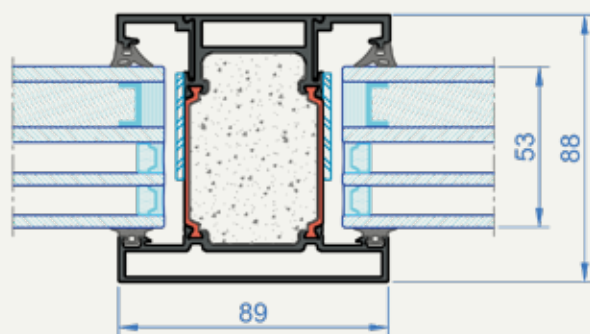

- Versioner med öppning inåt och utåt
- Enkeldörrar, dubbeldörrar och skiljeväggar
- För internt och externt bruk
- Systemdjup: 88 mm
- Gångjärn: dolda, utanpåliggande och rulltyp
- Öppning: inåt, utåt
- Drift: manuell, halvautomatisk, automatisk
- Ljudreducering: upp till 45 dB
- Ytbehandling: pulverlackering (RAL, NCS), anodisering

Ram / Dörr

Lodrät profil

Brandmotstånd	EI60
Testat glas	Contraflam 60, Fireblock 60
Maxstorlek	2300 x 2300 mm
Minstastorlek	700 x 700mm
Ramdjup	88 mm / 89 mm
Maximal glastjocklek	56 mm
Funktionalitet	enkeldörrar, dubbeldörrar, skiljeväggar