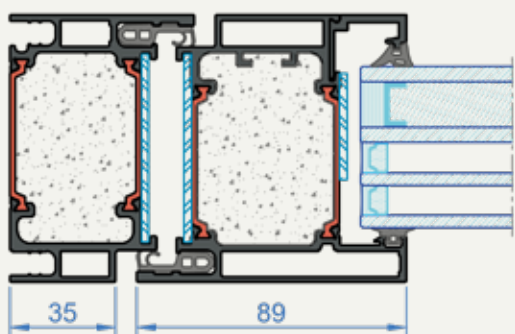

- Versioner med öppning inåt och utåt
- Enkeldörrar, dubbeldörrar och skiljeväggar
- För internt och externt bruk
- Systemdjup: 88 mm
- Gångjärn: dolda, utanpåliggande och rulltyp
- Öppning: inåt, utåt
- Drift: manuell, halvautomatisk, automatisk
- Ljudreducering: upp till 45 dB
- Ytbehandling: pulverlackering (RAL, NCS), anodisering

Ram / Dörr

Lodrät profil

Brandmotstånd	EI60
Testat glas	Contraflam 60, Fireblock 60
Maxstorlek	2300 x 2300 mm
Minstastorlek	700 x 700mm
Ramdjup	88 mm / 89 mm
Maximal glastjocklek	56 mm
Funktionalitet	enkeldörrar, dubbeldörrar, skiljeväggar