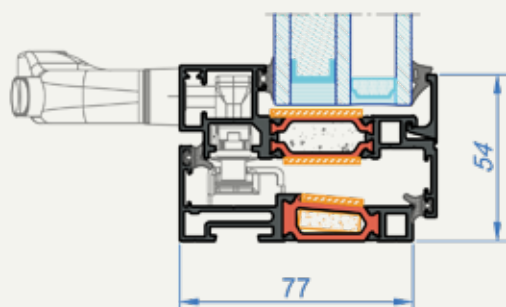

Carlsberg Byen i København

Brandklassificeret vindue med udadgående åbning

ALUFLAM er stolt af at kunne præsentere et nyt vinduessystem med et meget smalt design der åbner udad.

Profilhøjden på kun 54 mm sikrer lethed og æstetik, men også fuld sammenhæng med alle andre produkter i A+familien. Dette system overholder EI60-klassificeringen på begge sider, både indvendigt og udvendigt.

Udadgående brandklassificeret vindue fra A+familien

- **Brandsikkerhed** - EI60 / EW60 / E60 for det anvendte glas:
VETROTECH CF60 / air / Planilux (27 / 12 / 6 mm)
- **Visuel effekt** - smal vinduesramme med 54 mm profilhøjde sikrer fuld visuel og systemmæssig kompatibilitet med alle andre produkter i A+-familien
- **Universel installation** - mulighed for installation som et enkelt vindue i vægkonstruktionen og som et element i facadesystemet
- **Forskellige åbningsmuligheder** - manuel åbning med et håndtag eller automatisk åbning ved hjælp af speciel automatik. Topstyret åbningsvinkel: 50 grader
- **Talrige farver og overflader** - aluminiumsprofiler fås i forskellige RAL-farver og anodiseret

Version med manuelt håndtag

Version med automatik (eksempel med facade AW50)

Brandsikkerhed	EI60 / EW60 / E60 (indvendig og udvendig side)
Glas	VETROTECH CF60 / air / Planilux (27 / 12 / 6 mm)
Materiale	Aluminium RAL/anodiseret
Maksimal størrelse	1244 x 1104 mm
Minimal størrelse	700 x 700 mm
Profilhøjde	54 mm
Åbning	Manuel/Automatisk (udadgående)