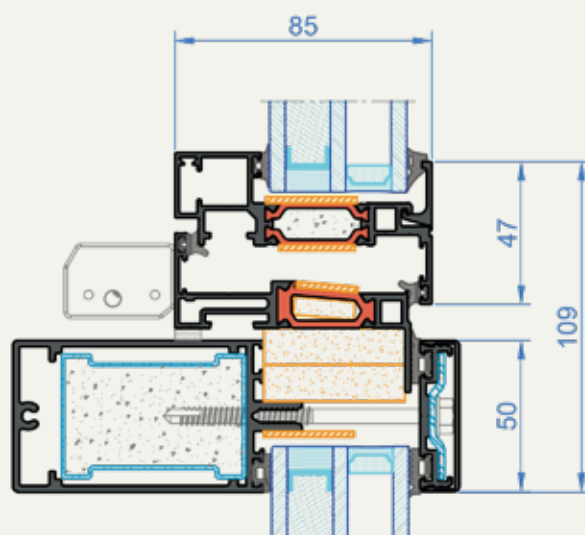

Carlsberg Byen i København

Brandklassificeret vindue med udadgående åbning

ALUFLAM er stolt af at kunne præsentere et nyt vinduessystem med et meget smalt design der åbner udad.

Profilhøjden på kun 54 mm sikrer lethed og æstetik, men også fuld sammenhæng med alle andre produkter i A+familien. Dette system overholder EI60-klassificeringen på begge sider, både indvendigt og udvendigt.

Udadgående brandklassificeret vindue fra A+familien

- **Brandsikkerhed** - EI60 / EW60 / E60 for det anvendte glas:
VETROTECH CF60 / air / Planilux (27 / 12 / 6 mm)
- **Visuel effekt** - smal vinduesramme med 54 mm profilhøjde sikrer fuld visuel og systemmæssig kompatibilitet med alle andre produkter i A+-familien
- **Universel installation** - mulighed for installation som et enkelt vindue i vægkonstruktionen og som et element i facadesystemet
- **Forskellige åbningsmuligheder** - manuel åbning med et håndtag eller automatisk åbning ved hjælp af speciel automatik. Topstyret åbningsvinkel: 50 grader
- **Talrige farver og overflader** - aluminiumsprofiler fås i forskellige RAL-farver og anodiseret

Version med manuelt håndtag

Version med automatik (eksempel med facade AW50)

Brandsikkerhed	EI60 / EW60 / E60 (indvendig og udvendig side)
Glas	VETROTECH CF60 / air / Planilux (27 / 12 / 6 mm)
Materiale	Aluminium RAL/anodiseret
Maksimal størrelse	1244 x 1104 mm
Minimal størrelse	700 x 700 mm
Profilhøjde	54 mm
Åbning	Manuel/Automatisk (udadgående)