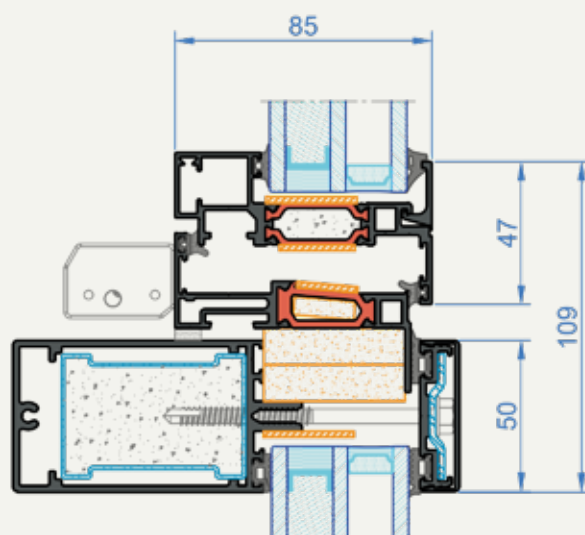

Carlsberg Byen i Köpenhamn

Utåtgående brandklassade fönster

ALUFLAM är stolt över att presentera ett nytt fönstersystem med en exceptionellt låg profil som öppnas utåt. Profilhöjden på 54 mm säkerställer inte bara ett lätt och estetiskt tilltalande fönster, det ger också full kompatibilitet med alla andra produkter i A+ familjen. Detta system uppfyller EI60-klassificeringen för båda sidorna av fönstret.

Utåtgående brandklassade fönster i A+ familien

- Brandmotstånd EI60 / EW60 / E60 för använt glas: VETROTECH CF60 / luft / Planilux (27 / 12 / 6 mm)
- Visuell effekt: smal fönsterram med 54 mm profilhöjd ger full visuell- och systemkompatibilitet med alla andra produkter i A+ familjen
- Universell installation: möjligheten till installation som ett enskilt fönster i väggkonstruktionen och som ett element i fasadsystemet
- Olika öppningsalternativ: manuell öppning med handtag
- eller automatisk öppning med hjälp av särskilda aktuatorer. Öppningsvinkel för överhängande öppning: 50 grader

Med manuell handtag

Med automatisk aktuator (exempel med fasad AW50)

Brandmotstånd	EW60, EI60 (intern & extern sida)
Testat glas	Contraflam 60 / luft / Planilux (27 / 12 / 6 mm)
Max.storlek	1244 x 1104 mm
Min.storlek	700 x 700 mm
Ramdjup	77 mm / 54 mm
Maximal glastjocklek	45 mm
Funktionalitet	fönster, topphängt fönster