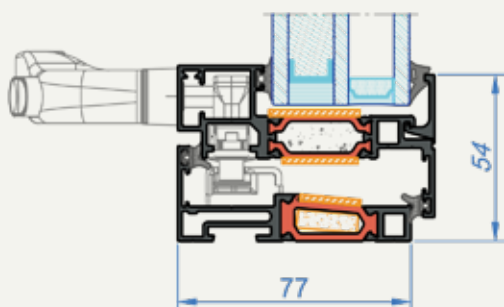

Carlsberg Byen i Köpenhamn

Utåtgående brandklassade fönster

ALUFLAM är stolt över att presentera ett nytt fönstersystem med en exceptionellt låg profil som öppnas utåt. Profilhöjden på 54 mm säkerställer inte bara ett lätt och estetiskt tilltalande fönster, det ger också full kompatibilitet med alla andra produkter i A+ familjen. Detta system uppfyller EI60-klassificeringen för båda sidorna av fönstret.

Utåtgående brandklassade fönster i A+ familien

- Brandmotstånd EI60 / EW60 / E60 för använt glas: VETROTECH CF60 / luft / Planilux (27 / 12 / 6 mm)
- Visuell effekt: smal fönsterram med 54 mm profilhöjd ger full visuell- och systemkompatibilitet med alla andra produkter i A+ familjen
- Universell installation: möjligheten till installation som ett enskilt fönster i väggkonstruktionen och som ett element i fasadsystemet
- Olika öppningsalternativ: manuell öppning med handtag
- eller automatisk öppning med hjälp av särskilda aktuatorer. Öppningsvinkel för överhängande öppning: 50 grader

Med manuell handtag

Med automatisk aktuator (exempel med fasad AW50)

Brandmotstånd	EW60, EI60 (intern & extern sida)
Testat glas	Contraflam 60 / luft / Planilux (27 / 12 / 6 mm)
Max.storlek	1244 x 1104 mm
Min.storlek	700 x 700 mm
Ramdjup	77 mm / 54 mm
Maximal glastjocklek	45 mm
Funktionalitet	fönster, topphängt fönster