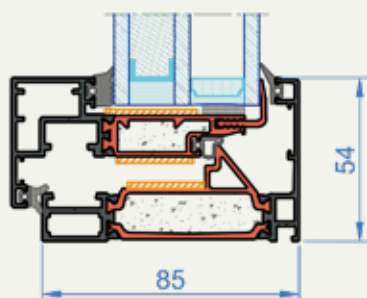

Studieboliger i København

Brandklassificeret vindue med indadgående åbning

ALUFLAM er stolt af at kunne præsentere et nyt vinduessystem med en usædvanlig lav profil, der åbner indad.

Profilhøjden på kun 54 mm sikrer ikke kun lethed og æstetik, men også fuld sammenhæng med alle andre produkter i A+-familien. Dette system overholder EI60-klassificeringen for begge sider, både indvendigt og udvendigt.

Indadgående brandklassificeret vindue fra A+familien

- **Brandmodstand EI60**
- **Visuel effekt** - smal vinduesramme med 54 mm profilhøjde sikrer fuld visuel og systemmæssig kompatibilitet med alle andre produkter i A+familien
- **Universel installation** - mulighed for installation som et enkelt vindue i vægkonstruktionen og som et element i facadesystemet
- **Mange rammedybder** - bred palet af rammeprofiler med forskellige dybder og typer af sigtelinjer: lige og skrå
- **Talrige farver og overflader** - aluminiumsprofiler fås i forskellige RAL-farver og anodiseret

Vindue

Facadevindue (eksempel med facade AW50)

Brandsikkerhed	EI60 / EW60 / E60 (indvendig og udvendig side)
Funktionalitet	Drej og vip
Materiale	Aluminium RAL/anodiseret
Maksimal størrelse	1244 x 1104 mm
Minimal størrelse	700 x 700 mm
Profilhøjde	54 mm
Tilgængelige rammedybder	85 / 95 / 149 / 159 / 174 mm