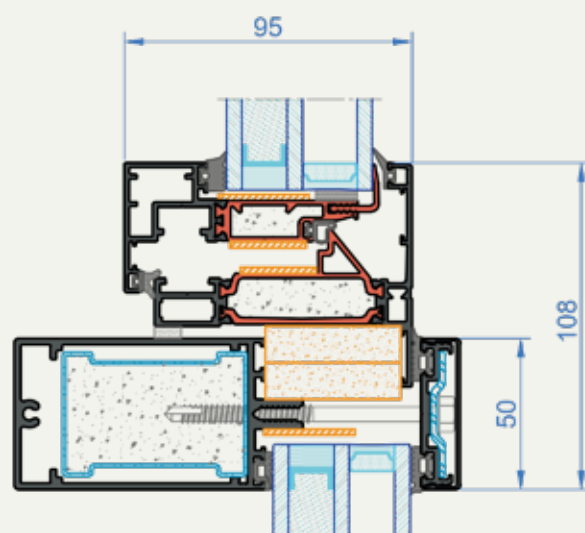

Studieboliger i København

Brandklassificeret vindue med indadgående åbning

ALUFLAM er stolt af at kunne præsentere et nyt vinduessystem med en usædvanlig lav profil, der åbner indad.

Profilhøjden på kun 54 mm sikrer ikke kun lethed og æstetik, men også fuld sammenhæng med alle andre produkter i A+-familien. Dette system overholder EI60-klassificeringen for begge sider, både indvendigt og udvendigt.

Indadgående brandklassificeret vindue fra A+familien

- **Brandmodstand EI60**
- **Visuel effekt** - smal vinduesramme med 54 mm profilhøjde sikrer fuld visuel og systemmæssig kompatibilitet med alle andre produkter i A+familien
- **Universel installation** - mulighed for installation som et enkelt vindue i vægkonstruktionen og som et element i facadesystemet
- **Mange rammedybder** - bred palet af rammeprofiler med forskellige dybder og typer af sigtelinjer: lige og skrå
- **Talrige farver og overflader** - aluminiumsprofiler fås i forskellige RAL-farver og anodiseret

Vindue

Facadevindue (eksempel med facade AW50)

Brandsikkerhed	EI60 / EW60 / E60 (indvendig og udvendig side)
Funktionalitet	Drej og vip
Materiale	Aluminium RAL/anodiseret
Maksimal størrelse	1244 x 1104 mm
Minimal størrelse	700 x 700 mm
Profilhøjde	54 mm
Tilgængelige rammedybder	85 / 95 / 149 / 159 / 174 mm