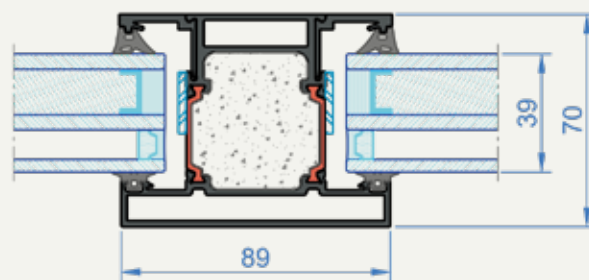

DTU i Kongens Lyngby

DTU i Kongens Lyngby

Brandklassificeret dør

ALUFLAM AF70 FR branddøre i glas er konstrueret af smalle kuldebro isoleret aluminiumprofiler med et patenteret brandhæmmende materiale.

AF70-dørsystemet er udstyret med omfattende testede brandsikre glas og kan bruges indvendigt op til brandklasse EI60.

- Rene, skarpe linjer i aluminium med smalle sprosser
- Store glasfelter
- Let at integrere i store butiksfacader, glaspartier eller Curtain Wall.
- Kan installeres i brandvægge af murværk eller gipsplader - enkel installation
- Høj modstandsdygtighed over for slag
- Energieffektiv
- Brandklassificering op til EI60

Ramme / Dør

Lodret profil

Brandmodstandsklasse:	EI60
Funktionalitet:	enkelt- og dobbeltdøre
Åbning:	indad og udad
Bygningsdybde:	70 mm
Materiale:	Aluminium RAL/anodiseret