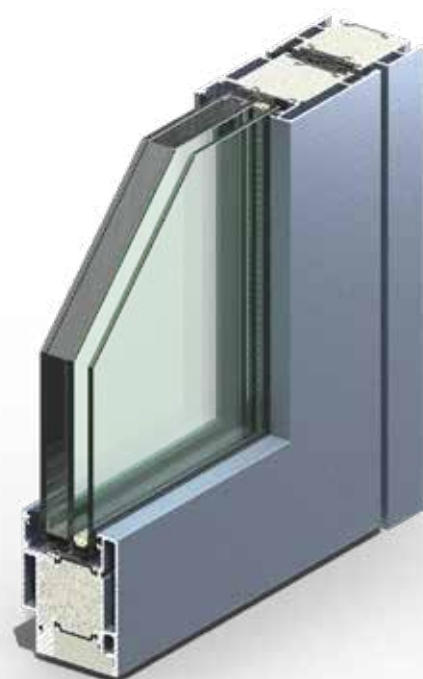

DTU i Kongens Lyngby

DTU i Kongens Lyngby

Brandklassificeret dør

ALUFLAM AF70 FR branddøre i glas er konstrueret af smalle kuldebro isoleret aluminiumprofiler med et patenteret brandhæmmende materiale.

AF70-dørsystemet er udstyret med omfattende testede brandsikre glas og kan bruges indvendigt op til brandklasse EI60.

- Rene, skarpe linjer i aluminium med smalle sprosser
- Store glasfelter
- Let at integrere i store butiksfacader, glaspartier eller Curtain Wall.
- Kan installeres i brandvægge af murværk eller gipsplader - enkel installation
- Høj modstandsdygtighed over for slag
- Energieffektiv
- Brandklassificering op til EI60

Ramme / Dør

Lodret profil

Brandmodstandsklasse:	EI60
Funktionalitet:	enkelt- og dobbeltdøre
Åbning:	indad og udad
Bygningsdybde:	70 mm
Materiale:	Aluminium RAL/anodiseret