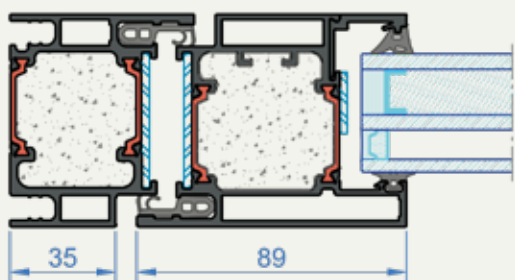

DTU i Kongens Lyngby

DTU i Kongens Lyngby

Brandklassificeret dør

ALUFLAM AF70 FR branddøre i glas er konstrueret af smalle kuldebro isoleret aluminiumprofiler med et patenteret brandhæmmende materiale.

AF70-dørsystemet er udstyret med omfattende testede brandsikre glas og kan bruges indvendigt op til brandklasse EI60.

- Rene, skarpe linjer i aluminium med smalle sprosser
- Store glasfelter
- Let at integrere i store butiksfacader, glaspartier eller Curtain Wall.
- Kan installeres i brandvægge af murværk eller gipsplader - enkel installation
- Høj modstandsdygtighed over for slag
- Energieffektiv
- Brandklassificering op til EI60

Ramme / Dør

Lodret profil

Brandmodstandsklasse:	EI60
Funktionalitet:	enkelt- og dobbeltdøre
Åbning:	indad og udad
Bygningsdybde:	70 mm
Materiale:	Aluminium RAL/anodiseret