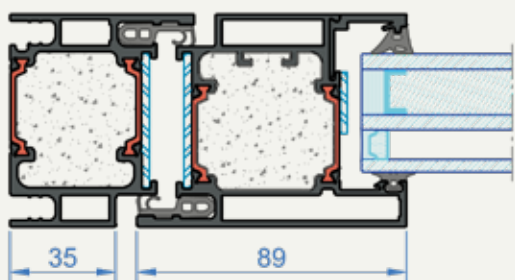

DTU i Kongens Lyngby, Danmark

Brandklassad dörr

Aluflam AF70 brandklassade glassdörrar är högpresterande, termiskt brutna smala aluminiumramar vars håligheter är fyllda med en patenterad brandhämmande kylkärna.

Med våra vältestade glas kan AF70-dörrsystemet användas inomhus med upp till 60 minuters brandklassning.

- Raka, rena linjer av smala aluminiumramar
- Stora glasområden
- Lätt att integrera i stora skyltfönster, glaspartier eller glasväggar
- Kan enkelt installeras i murverk eller gipsvägg som brandvägg
- Hög stötresistens
- Energieffektiv
- Inkluderar högkvalitativa dörrbeslag
- Ljudreducering: upp till 39 dB

Ram / Dörr

Lodrät profil

Brandmotstånd	EI30 - EI60
Testat glas	Contraflam 60, Fireblock 30-60
Max.storlek	1200 x 2050 mm (per glasfält)
Min.storlek	700 x 700 mm
Ramdjup	70 mm / 89 mm
Maximal glastjocklek	38 mm
Funktionalitet	enkeldörrar, dubbeldörrar, skiljeväggar