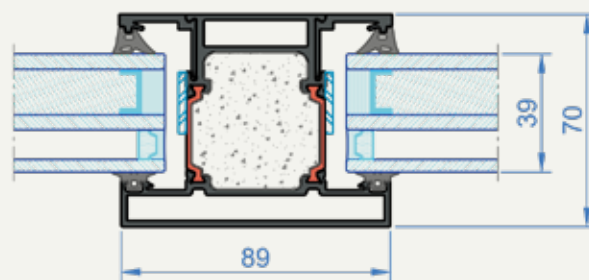

Med våra vältestade glas kan AF70-dörrsystemet användas inomhus med upp till 60 minuters brandklassning.

- Raka, rena linjer av smala aluminiumramar
- Stora glasområden
- Lätt att integrera i stora skyltfönster, glaspartier eller glasväggar
- Kan enkelt installeras i murverk eller gipsvägg som brandvägg
- Hög stötresistens
- Energieffektiv
- Inkluderar högkvalitativa dörrbeslag
- Ljudreducering: upp till 39 dB

Ram / Dörr

Lodrät profil

Brandmotstånd	EI30 - EI60
Testat glas	Contraflam 60, Fireblock 30-60
Max.storlek	1200 x 2050 mm (per glasfält)
Min.storlek	700 x 700 mm
Ramdjup	70 mm / 89 mm
Maximal glastjocklek	38 mm
Funktionalitet	enkeldörrar, dubbeldörrar, skiljeväggar