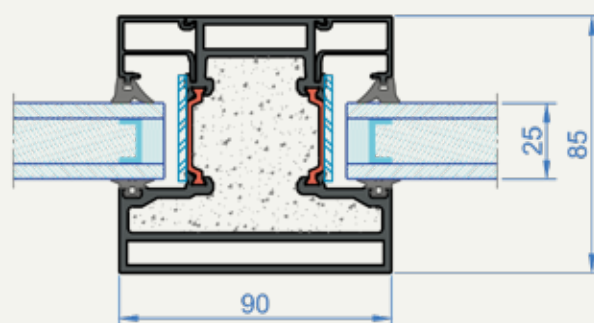

## Branddøre og vinduer

Vores brandvinduer overholder EN 12600 sikkerhedsstandarderne for glas og har en fremragende klarhed samt støjræduserende egenskaber.

Glassene kan monteres med profiler eller indgå i en butt-joint-systemløsning til glasvægge. De fås i brandklasserne E/EW/EI 30, 45 og 60, med henholdsvis 30, 45 og 60 minutters brandbeskyttelse. Produkterne er blevet omfattende testet i flere europæiske laboratorier og opfylder EN-standarderne.

- ALUFLAM AF85 skydedørssystem kan produceres med integrerede glassdøre eller pladedøre op til EI60.
- Enkelt eller dobbelt skydesystem.
- Store glasarealer.
- Smalle profiler.
- God lydisolering.
- Klar til hel-glas-samlinger (Butt-Joint).
- Fås i enkelt og flertrins vinduesdesign.
- Nem montering.
- Kan være manuel, semi-automatisk eller automatisk.

Dør

Stolpe

Brandmodstand	E30 - EI60
Brandtest	IFCA 08110 IMO A754 (18) / BS 476 del 22
Lyd	Op til 46 dB
Maksimum bredde	1200 mm (per glasfelt)
Minimum højde	2050 mm (per glasfelt)
Profilhøjde/dybde	62 / 85 mm
Overfladebehandling	RAL, NCS, anodisering