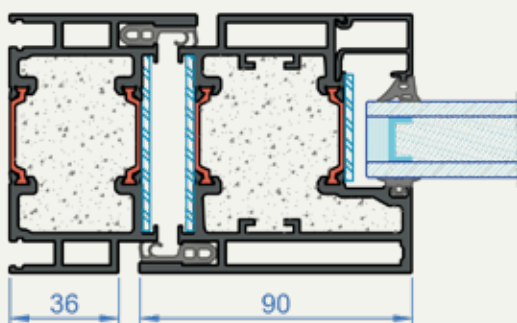

## Branddøre og vinduer

Vores brandvinduer overholder EN 12600 sikkerhedsstandarderne for glas og har en fremragende klarhed samt støjræduserende egenskaber.

Glassene kan monteres med profiler eller indgå i en butt-joint-systemløsning til glasvægge. De fås i brandklasserne E/EW/EI 30, 45 og 60, med henholdsvis 30, 45 og 60 minutters brandbeskyttelse. Produkterne er blevet omfattende testet i flere europæiske laboratorier og opfylder EN-standarderne.

- ALUFLAM AF85 skydedørssystem kan produceres med integrerede glassdøre eller pladedøre op til EI60.
- Enkelt eller dobbelt skydesystem.
- Store glasarealer.
- Smalle profiler.
- God lydisolering.
- Klar til hel-glas-samlinger (Butt-Joint).
- Fås i enkelt og flertrins vinduesdesign.
- Nem montering.
- Kan være manuel, semi-automatisk eller automatisk.

Dør

Stolpe

Brandmodstand	E30 - EI60
Brandtest	IFCA 08110 IMO A754 (18) / BS 476 del 22
Lyd	Op til 46 dB
Maksimum bredde	1200 mm (per glasfelt)
Minimum højde	2050 mm (per glasfelt)
Profilhøjde/dybde	62 / 85 mm
Overfladebehandling	RAL, NCS, anodisering