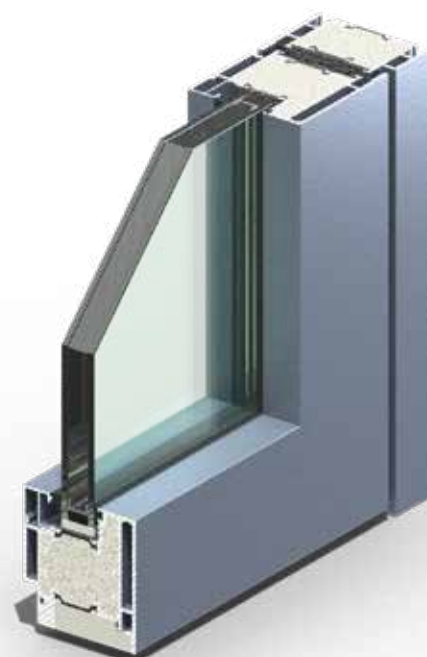

## Branddøre og vinduer

Vores brandvinduer overholder EN 12600 sikkerhedsstandarderne for glas og har en fremragende klarhed samt støjræduserende egenskaber.

Glassene kan monteres med profiler eller indgå i en butt-joint-systemløsning til glasvægge. De fås i brandklasserne E/EW/EI 30, 45 og 60, med henholdsvis 30, 45 og 60 minutters brandbeskyttelse. Produkterne er blevet omfattende testet i flere europæiske laboratorier og opfylder EN-standarderne.

- ALUFLAM AF85 skydedørssystem kan produceres med integrerede glassdøre eller pladedøre op til EI60.
- Enkelt eller dobbelt skydesystem.
- Store glasarealer.
- Smalle profiler.
- God lydisolering.
- Klar til hel-glas-samlinger (Butt-Joint).
- Fås i enkelt og flertrins vinduesdesign.
- Nem montering.
- Kan være manuel, semi-automatisk eller automatisk.

Dør

Stolpe

Brandmodstand	E30 - EI60
Brandtest	IFCA 08110 IMO A754 (18) / BS 476 del 22
Lyd	Op til 46 dB
Maksimum bredde	1200 mm (per glasfelt)
Minimum højde	2050 mm (per glasfelt)
Profilhøjde/dybde	62 / 85 mm
Overfladebehandling	RAL, NCS, anodisering