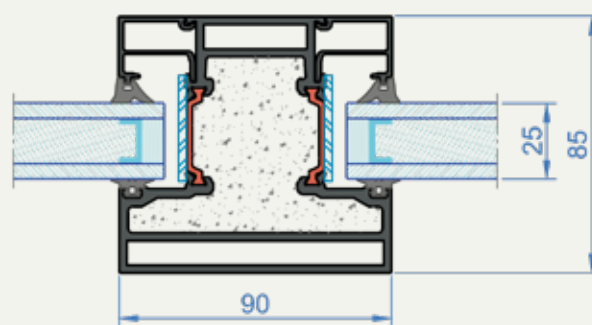

Finns i brandklassning E/EW/EI 30, 45 och 60. Produkterna är tillämpligt testade i olika europeiska laboratorier enligt EN-standarder.

- Skjutsystemet ALUFLAM AF85 FR kan tillverkas med integrerade glasdörrar eller plåtdörrar upp till EI60
- Enkelt eller dubbelt glidsystem
- Stora glasytor
- Smala profiler
- Ljudreducering: upp till 45 dB
- Klart för glas-mot-glas-fogar (buttjoint)
- Finns i enkel- och flerfältsdesign
- Enkel montering
- Kan vara manuell, halvautomatisk eller automatisk

Dörr

Stolpe

Brandmotstånd	EI60
Testat glas	Contraflam 60
Max.storlek	1201 x 2050 mm (per glasfält)
Min.storlek	700 x 700mm
Ramdjup	85 mm / 90 mm
Maximal glastjocklek	39 mm
Funktionalitet	enkeldörrar, dubbeldörrar, skjutdörrar, skiljeväggar