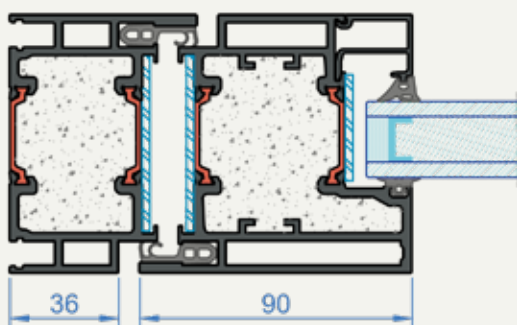

Brandklassade dörrar och fönster

Våra brandfönster uppfyller säkerhetsglasstandarderna för EN 12600 och har utmärkt klarhet och ljudreducering. Glasen kan monteras med profiler eller ingå i en butt-joint systemlösning för glasväggar.

Finns i brandklassning E/EW/EI 30, 45 och 60. Produkterna är tillämpligt testade i olika europeiska laboratorier enligt EN-standarder.

- Skjutsystemet ALUFLAM AF85 FR kan tillverkas med integrerade glasdörrar eller plåtdörrar upp till EI60
- Enkelt eller dubbelt glidsystem
- Stora glasytor
- Smala profiler
- Ljudreducering: upp till 45 dB
- Klart för glas-mot-glas-fogar (buttjoint)
- Finns i enkel- och flerfältsdesign
- Enkel montering
- Kan vara manuell, halvautomatisk eller automatisk

Dörr

Stolpe

Brandmotstånd	EI60
Testat glas	Contraflam 60
Max.storlek	1201 x 2050 mm (per glasfält)
Min.storlek	700 x 700mm
Ramdjup	85 mm / 90 mm
Maximal glastjocklek	39 mm
Funktionalitet	enkeldörrar, dubbeldörrar, skjutdörrar, skiljeväggar