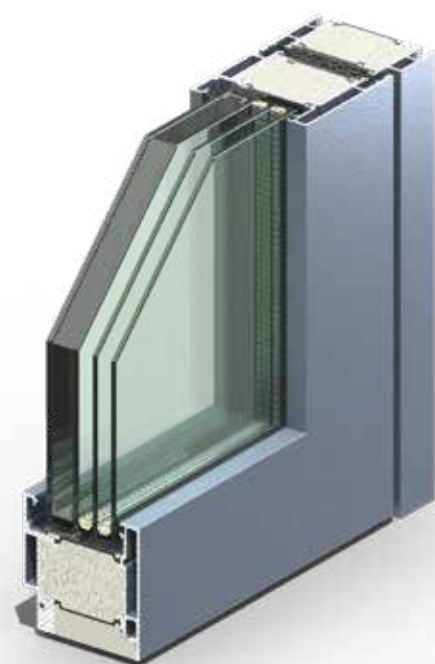

Brandklassificeret dør

ALUFLAM AF88 FR branddøre i glas er konstrueret af smalle kuldebro isoleret aluminiumprofiler med et patenteret brandhæmmende materiale.

AF88 enkeltdørssystemet er udstyret med omfattende testede brandglas og kan bruges udvendigt i op til 60 minutters brandklasse.

- Indadgående og udadgående version
- Versioner med enkelt- og dobbeltdør
- Til indvendig og udvendig brug
- Systemdybde 88 mm
- Glastykkelse op til 60 mm
- Skjulte hængsler, overfladehængsler og rullehængsler

Ramme / Dør

Lodret profil

Brandmodstandsklasse:	EI60
Funktionalitet:	enkelt- og dobbeltdøre
Åbning:	indad og udad
Bygningsdybde:	88 mm
Materiale:	Aluminium RAL/anodiseret