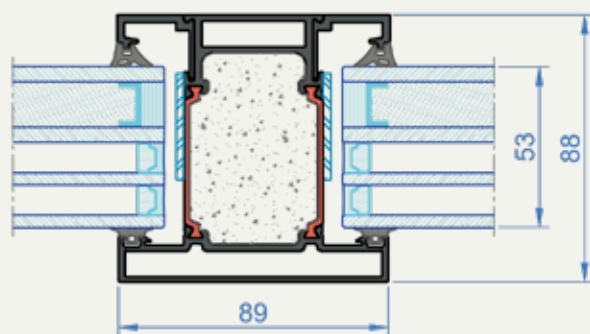

Brandklassificeret dør

ALUFLAM AF88 FR branddøre i glas er konstrueret af smalle kuldebro isoleret aluminiumprofiler med et patenteret brandhæmmende materiale.

AF88 enkeltdørssystemet er udstyret med omfattende testede brandglas og kan bruges udvendigt i op til 60 minutters brandklasse.

- Indadgående og udadgående version
- Versioner med enkelt- og dobbeltdør
- Til indvendig og udvendig brug
- Systemdybde 88 mm
- Glastykkelse op til 60 mm
- Skjulte hængsler, overfladehængsler og rullehængsler

Ramme / Dør

Lodret profil

Brandmodstandsklasse:	EI60
Funktionalitet:	enkelt- og dobbeltdøre
Åbning:	indad og udad
Bygningsdybde:	88 mm
Materiale:	Aluminium RAL/anodiseret