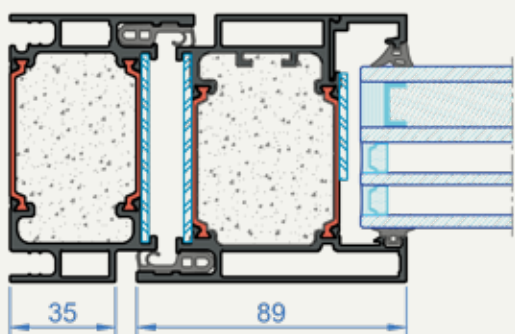

Brandklassificeret dør

ALUFLAM AF88 FR branddøre i glas er konstrueret af smalle kuldebro isoleret aluminiumprofiler med et patenteret brandhæmmende materiale.

AF88 enkeltdørssystemet er udstyret med omfattende testede brandglas og kan bruges udvendigt i op til 60 minutters brandklasse.

- Indadgående og udadgående version
- Versioner med enkelt- og dobbeltdør
- Til indvendig og udvendig brug
- Systemdybde 88 mm
- Glastykkelse op til 60 mm
- Skjulte hængsler, overfladehængsler og rullehængsler

Ramme / Dør

Lodret profil

Brandmodstandsklasse:	EI60
Funktionalitet:	enkelt- og dobbeltdøre
Åbning:	indad og udad
Bygningsdybde:	88 mm
Materiale:	Aluminium RAL/anodiseret