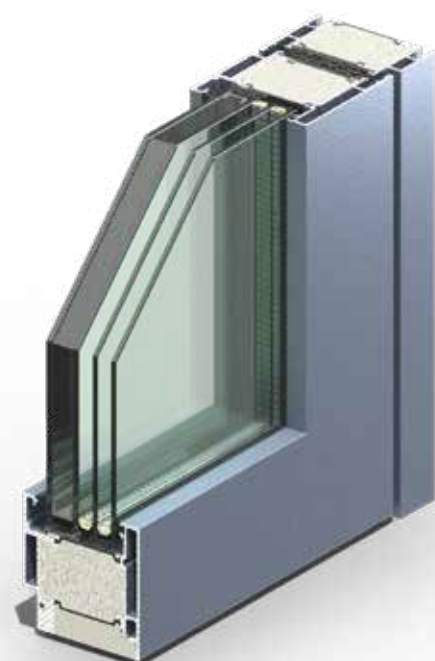

DTU i Kongens Lyngby, Danmark

Brandklassad dörr

ALUFLAM AF88 glasbranddörrar är högpresterande, termiskt brutna smala aluminiumramar med håligheter fyllda med en patenterad brandhämmande kylkärna.

Enkeldörrsystemet AF88 är vältestat och kan användas inomhus med en brandklassning för upp till 60 minuters brandskydd.

- Versioner med öppning inåt och utåt
- Enkeldörrar, dubbeldörrar och skiljeväggar
- För internt och externt bruk
- Systemdjup: 88 mm
- Gångjärn: dolda, utanpåliggande och rulltyp
- Öppning: inåt, utåt
- Drift: manuell, halvautomatisk, automatisk
- Ljudreducering: upp till 45 dB
- Ytbehandling: pulverlackering (RAL, NCS), anodisering

Ram / Dörr

Lodrät profil

Brandmotstånd	EI60
Testat glas	Contraflam 60, Fireblock 60
Max.storlek	2300 x 2300 mm
Min.storlek	700 x 700mm
Ramdjup	88 mm / 89 mm
Maximal glastjocklek	56 mm
Funktionalitet	enkeldörrar, dubbeldörrar, skiljeväggar