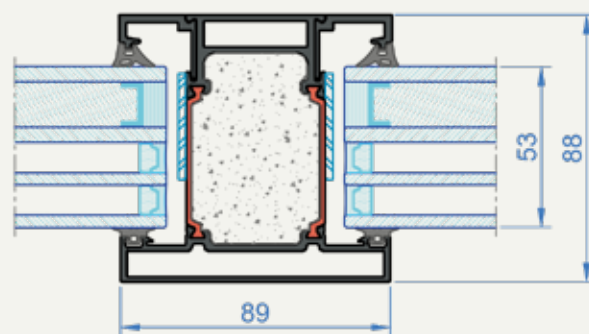

DTU i Kongens Lyngby, Danmark

Brandklassad dörr

ALUFLAM AF88 glasbranddörrar är högpresterande, termiskt brutna smala aluminiumramar med håligheter fyllda med en patenterad brandhämmande kylkärna.

Enkeldörrsystemet AF88 är vältestat och kan användas inomhus med en brandklassning för upp till 60 minuters brandskydd.

- Versioner med öppning inåt och utåt
- Enkeldörrar, dubbeldörrar och skiljeväggar
- För internt och externt bruk
- Systemdjup: 88 mm
- Gångjärn: dolda, utanpåliggande och rulltyp
- Öppning: inåt, utåt
- Drift: manuell, halvautomatisk, automatisk
- Ljudreducering: upp till 45 dB
- Ytbehandling: pulverlackering (RAL, NCS), anodisering

Ram / Dörr

Lodrät profil

Brandmotstånd	EI60
Testat glas	Contraflam 60, Fireblock 60
Max.storlek	2300 x 2300 mm
Min.storlek	700 x 700mm
Ramdjup	88 mm / 89 mm
Maximal glastjocklek	56 mm
Funktionalitet	enkeldörrar, dubbeldörrar, skiljeväggar