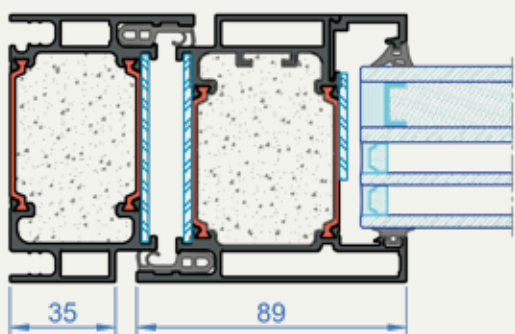

DTU i Kongens Lyngby, Danmark

Brandklassad dörr

ALUFLAM AF88 glasbranddörrar är högpresterande, termiskt brutna smala aluminiumramar med håligheter fyllda med en patenterad brandhämmande kylkärna.

Enkeldörrsystemet AF88 är vältestat och kan användas inomhus med en brandklassning för upp till 60 minuters brandskydd.

- Versioner med öppning inåt och utåt
- Enkeldörrar, dubbeldörrar och skiljeväggar
- För internt och externt bruk
- Systemdjup: 88 mm
- Gångjärn: dolda, utanpåliggande och rulltyp
- Öppning: inåt, utåt
- Drift: manuell, halvautomatisk, automatisk
- Ljudreducering: upp till 45 dB
- Ytbehandling: pulverlackering (RAL, NCS), anodisering

Ram / Dörr

Lodrät profil

Brandmotstånd	EI60
Testat glas	Contraflam 60, Fireblock 60
Max.storlek	2300 x 2300 mm
Min.storlek	700 x 700mm
Ramdjup	88 mm / 89 mm
Maximal glastjocklek	56 mm
Funktionalitet	enkeldörrar, dubbeldörrar, skiljeväggar