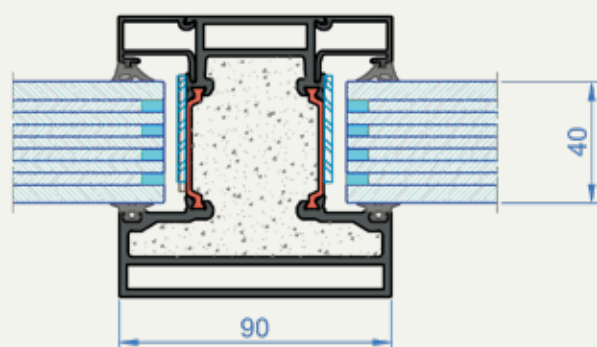

- Systemet AF91 FR finns att få med integrerade glasdörrar och infällda dörrar upp till EI60
- Stora glasytor
- Smala profiler
- Ljudreducering: upp till 45 dB
- Redo för glas-mot-glas fogar (buttjoint)
- Finns att få med enkel- och flerfältsfönster
- Enkel montering
- Ytbehandling: pulverlackering (RAL, NCS), anodisering

Dörr

Stolpe

Brandmotstånd	EI60 - EI90 - EW120
Testat glas	Contraflam 60-90, Pyrostop 60-90
Max.storlek	965(971) x 2100(2002) mm, per glasfält
Min.storlek	700 x 700mm
Ramdjup	93 mm / 90 mm
Maximal glastjocklek	46 mm
Funktionalitet	enkeldörrar, dubbeldörrar, skiljeväggar