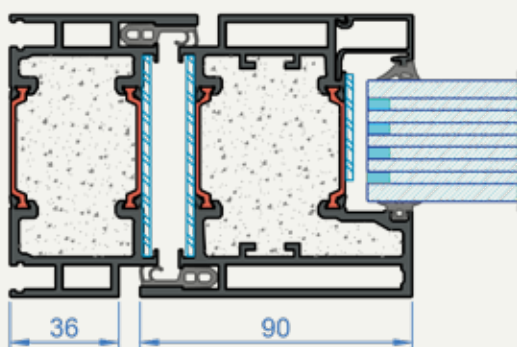

Brandklassade fönster/dörrar

Våra brandfönster uppfyller säkerhetsglasstandarderna för EN 12600 och har utmärkt klarhet och ljudreducering. Glasen kan monteras med profil eller buttjointfogar för glasväggslösningar.

Dörr

Stolpe

Brandmotstånd	EI60 - EI90 - EW120
Testat glas	Contraflam 60-90, Pyrostop 60-90
Max.storlek	965(971) x 2100(2002) mm, per glasfält
Min.storlek	700 x 700mm
Ramdjup	93 mm / 90 mm
Maximal glastjocklek	46 mm
Funktionalitet	enkeldörrar, dubbeldörrar, skiljeväggar