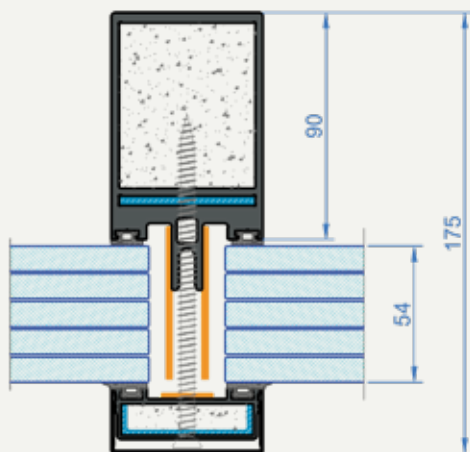

Studieboliger i København

EI120 Brandklassificeret intern facadevæg

ALUFLAM AW60 FR facadesystem er konstrueret af smalle kuldebro isoleret aluminiumprofiler med et patenteret brandhæmmende materiale.

Fås i brandklasserne E/EW/EI60 og EI120 med henholdsvis 60 og 120 minutters brandbeskyttelse. Produkterne er fuldt testet i forskellige europæiske laboratorier i henhold til EN-standarder.

- Vores AW60-facadesystem overholder EN 12600-standarderne
- Brandklassificering E/EW/EI60 og 120
- Barriere mod termisk stråling
- Større glas kan konfigureres med dette system
- Æstetisk udtryk med en smal profilhøjde på 60 mm.
- God lyddæmpning
- Tilgængeligt i enkeltvindue og flerfeltet design
- Overfladebehandling i RAL- eller NCS-farver, eller anodisering.

Sprosse

Lodret profil

Billedet viser resultat efter 120 minutters test. Billedet er taget på den u-eksponerede side.