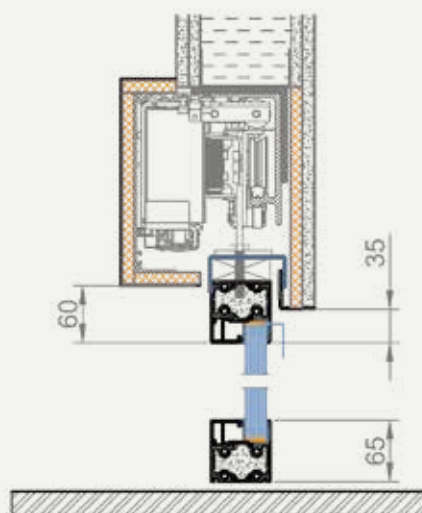

Vertikalt tvärsnitt

ALUFLAM A/S
Langebjergvænget 13
4000 Roskilde
DENMARK

Tel. +45 46 75 06 11
Fax +45 46 75 08 11
E-mail: info@alufлам.dk
VAT Reg No 20675136

ALUFLAM®
GROUP