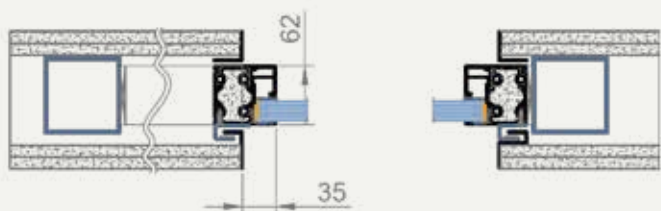

- **Snygg, modern design** - Kompletterar alla moderna arkitektoniska stilar.
- **Utrymmesbesparande funktionalitet** - Dørrarna glider sømløst in i væggen for ett rent og øppet utseende.
- **Utrymmesmaximering** - Perfekt for mindre utrymmen eller minimalistiska interiører.
- **Høgkvalitativ aluminiumram** - Slitstark og lætt, perfekt for frekvent anvending.
- **Estetisk, smal siktlinje** - systemprofilernas højd: 65 mm
- **Automatiserad Smooth Glide-mekanisme** - Enkel anvending for daglig bekvæmlighet.
- **Miljøvenlige material** - Aluminiumramen er hållbar og återvinningsbar.
- **Anpassningsbara ytbehandlinger** - Finns i flera olika ytbehandlinger for att matcha olika inredningsstilar - pulverlackering (RAL, NCS), anodisering.

Horisontellt tvärsnitt