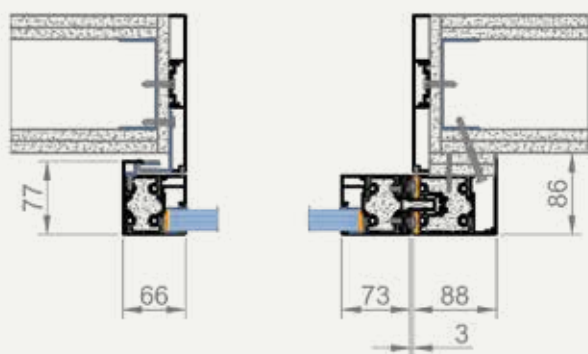

Vizualization

Vægghængte skydedøre

Vores vægmonterede skydedøre blander slankt design med høj funktionalitet, og glider jævnt langs væggen for at spare plads uden at ofre stil.

Disse døre er lavet med en holdbar aluminiumsramme og konstrueret til rolige, sømløse bevægelser og tilføjer et minimalistisk, raffineret præg til ethvert rum - ideel til projekter, der prioriterer både æstetik og effektivitet.

- **Elegant, moderne design** - Kompletterer enhver moderne arkitektonisk stil.
- **Ubesværet betjening** - Glat glidemekanisme for nem daglig brug.
- **Pladsmaksimering** - Ideel til mindre rum eller minimalistisk interiør.
- **Aluminiumsramme af høj kvalitet** - Holdbar og let, perfekt til hyppig brug.
- **Æstetisk, smal sigtelinje** - systemprofilernes højde: 65 mm
- **Automatiseret glat glidemekanisme** - Ubesværet betjening for daglig bekvemmelighed.
- **Præcisionsteknik** - Sikrer jævn, pålidelig ydelse hver gang.
- **Miljøvenlige materialer** - Aluminiumsrammen er bæredygtig og genanvendelig.
- **Tilpassede overflader** - Fås i flere overflader, der passer til forskellige indretningsstile - pulverlakering (RAL, NCS), anodisering.

Vandret tværsnit

Lodret tværsnit