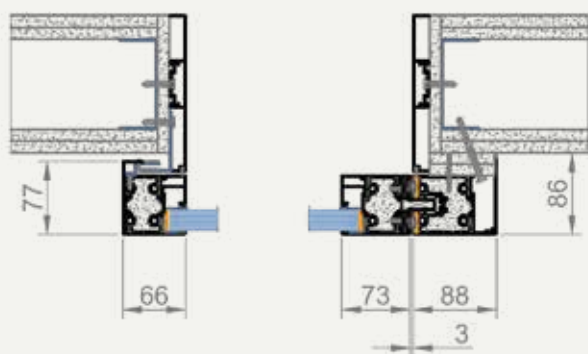

- **Snygg, modern design** - Kompletterar alla moderna arkitektoniska stilar.
- **Enkel användning** - Smidig glidmekanism för enkel daglig användning.
- **Utrymmesmaximering** - Perfekt för mindre utrymmen eller minimalistiska interiörer.
- **Högkvalitativ aluminiumram** - Slitstark och lätt, perfekt för frekvent användning.
- **Estetisk, smal siktlinje** - systemprofilernas höjd: 65 mm
- **Automatiserad Smooth Glide-mekanism** - Enkel användning för daglig bekvämlighet.
- **Precisionsteknik** - Säkerställer smidig och pålitlig prestanda varje gång.
- **Miljövänliga material** - Aluminiumramen är hållbar och återvinningsbar.
- **Anpassningsbara ytbehandlingar** - Finns i flera olika ytbehandlingar för att matcha olika inredningsstilar - pulverlackering (RAL, NCS), anodisering.

Horisontellt tvärsnitt