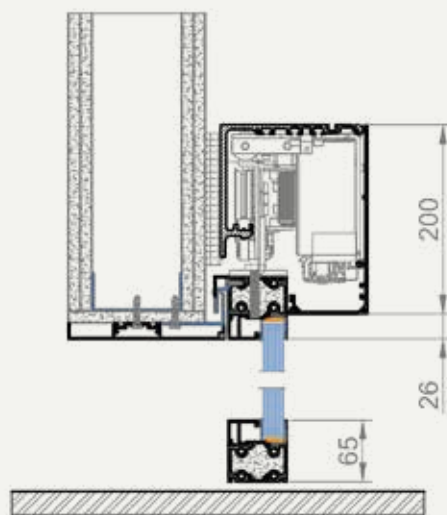

Vertikalt tvärsnitt

ALUFLAM A/S
Langebjergvænget 13
4000 Roskilde
DENMARK

Tel. +45 46 75 06 11
Fax +45 46 75 08 11
E-mail: info@alufлам.dk
VAT Reg No 20675136

ALUFLAM®
GROUP