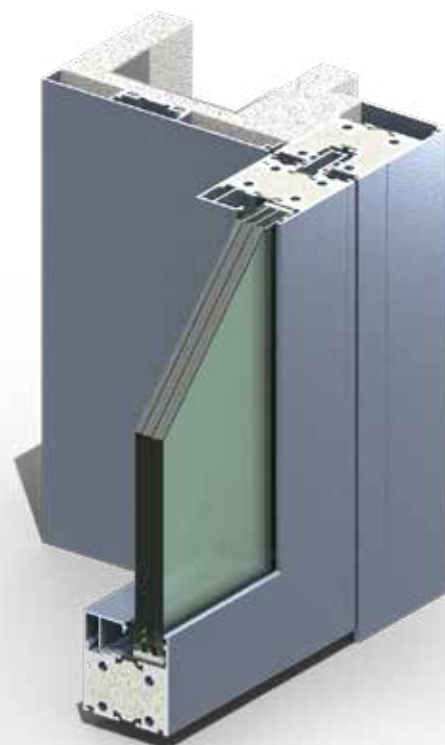

Visualisering

Väggmonterade skjutdörrar

Våra väggmonterade skjutdörrar kombinerar elegant design med hög funktionalitet och glider smidigt längs väggen för att spara utrymme utan att göra avkall på stilen.

Dörrarna är tillverkade med en hållbar aluminiumram och konstruerade för tyst, sömlös rörelse och ger en minimalistisk, raffinerad touch till alla utrymmen - perfekt för projekt som prioriterar både estetik och effektivitet.

- **Snygg, modern design** - Kompletterar alla moderna arkitektoniska stilar.
- **Enkel användning** - Smidig glidmekanism för enkel daglig användning.
- **Utrymmesmaximering** - Perfekt för mindre utrymmen eller minimalistiska interiörer.
- **Högkvalitativ aluminiumram** - Slitstark och lätt, perfekt för frekvent användning.
- **Estetisk, smal siktlinje** - systemprofilernas höjd: 65 mm
- **Automatiserad Smooth Glide-mekanism** - Enkel användning för daglig bekvämlighet.
- **Precisionsteknik** - Säkerställer smidig och pålitlig prestanda varje gång.
- **Miljövänliga material** - Aluminiumramen är hållbar och återvinningsbar.
- **Anpassningsbara ytbehandlingar** - Finns i flera olika ytbehandlingar för att matcha olika inredningsstilar - pulverlackering (RAL, NCS), anodisering.