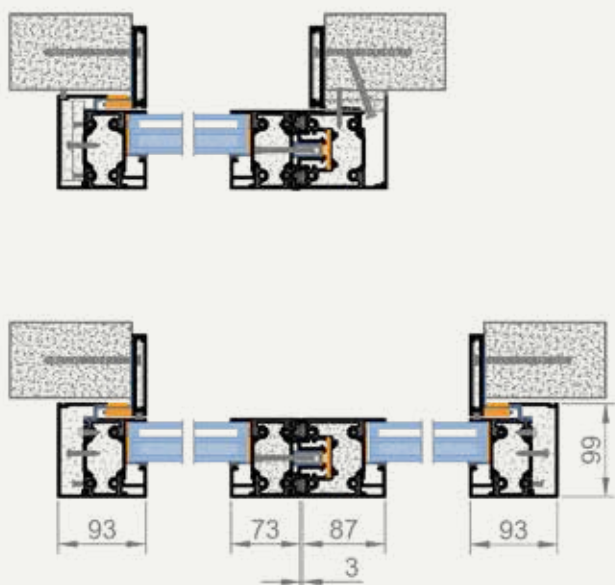

Brandklassificerede skydedøre EI60

Vores vægmonterede brandklassificerede skydedøre tilbyder robust udvendig beskyttelse med EI60-certificering, hvilket sikrer 60 minutters brandmodstand. Designet til problemfri drift, de blander sikkerhed med arkitektonisk elegance. Disse døre er ideelle til kommercielle omgivelser og giver pålidelig sikkerhed uden at gå på kompromis med æstetisk appel. Systemet samles med væg, facade eller fast skillevæg.

- EI60-certificeret til 60 minutters brandmodstand.
- Attraktiv sigtelinje for systemprofilerne: 87 mm.
- Designet til øget sikkerhed i kommercielle miljøer.
- Glat, ubesværet glidemekanisme.
- Ideel til områder med meget trafik, hvor der er brug for brandsikre løsninger.
- Kompakt, vægmonteret design sparer gulvplads.
- Velegnet til indendørs og udendørs brug.
- God lydmodstand.
- Overfladebehandling - pulverlakering (RAL, NCS), anodisering.

Vandret tværsnit

Lodret tværsnit

Brandsikkerhed

EI30, EI60

Testet glas

ESG5 / 18 / Fireblock 60

Testet størrelse på glasrude

950 mm x 2235 mm (BxH)

Testet glasdørblad

1073 mm x 2372 mm (BxH)

Karmdybde/sigtelinje

82 mm / 87 mm

ALUFLAM A/S
Langebjergvænget 13
4000 Roskilde
DENMARK

Tel. +45 46 75 06 11
Fax +45 46 75 08 11
E-mail: info@alufлам.dk
VAT Reg No 20675136