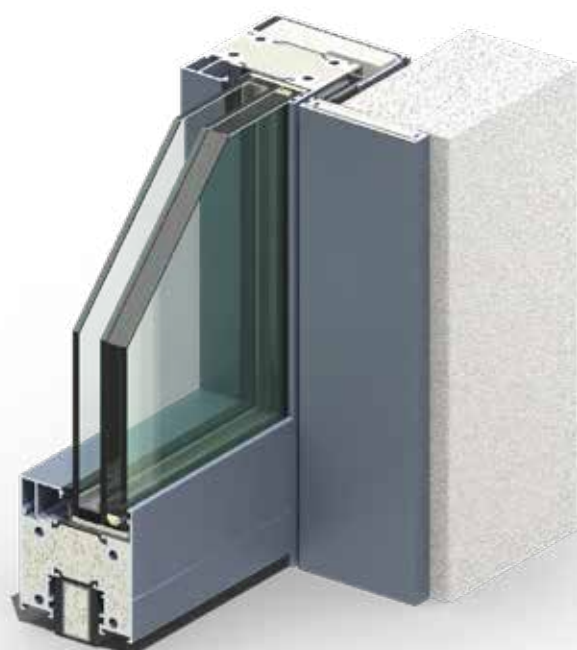

Brandklassificerede skydedøre EI60

Vores vægmonterede brandklassificerede skydedøre tilbyder robust udvendig beskyttelse med EI60-certificering, hvilket sikrer 60 minutters brandmodstand. Designet til problemfri drift, de blander sikkerhed med arkitektonisk elegance. Disse døre er ideelle til kommercielle omgivelser og giver pålidelig sikkerhed uden at gå på kompromis med æstetisk appel. Systemet samles med væg, facade eller fast skillevæg.

- EI60-certificeret til 60 minutters brandmodstand.
- Attraktiv sigtelinje for systemprofilerne: 87 mm.
- Designet til øget sikkerhed i kommercielle miljøer.
- Glat, ubesværet glidemekanisme.
- Ideel til områder med meget trafik, hvor der er brug for brandsikre løsninger.
- Kompakt, vægmonteret design sparer gulvplads.
- Velegnet til indendørs og udendørs brug.
- God lydmodstand.
- Overfladebehandling - pulverlakering (RAL, NCS), anodisering.

Vandret tværsnit

Lodret tværsnit

Brandsikkerhed

EI30, EI60

Testet glas

ESG5 / 18 / Fireblock 60

Testet størrelse på glasrude

950 mm x 2235 mm (BxH)