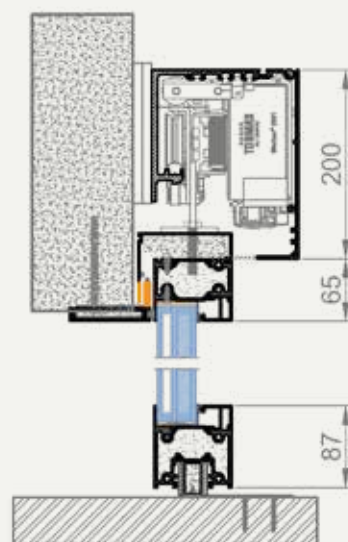

Brandklassificerede skydedøre EI60

Vores vægmonterede brandklassificerede skydedøre tilbyder robust udvendig beskyttelse med EI60-certificering, hvilket sikrer 60 minutters brandmodstand. Designet til problemfri drift, de blander sikkerhed med arkitektonisk elegance. Disse døre er ideelle til kommercielle omgivelser og giver pålidelig sikkerhed uden at gå på kompromis med æstetisk appel. Systemet samles med væg, facade eller fast skillevæg.

- EI60-certificeret til 60 minutters brandmodstand.
- Attraktiv sigtelinje for systemprofilerne: 87 mm.
- Designet til øget sikkerhed i kommercielle miljøer.
- Glat, ubesværet glidemekanisme.
- Ideel til områder med meget trafik, hvor der er brug for brandsikre løsninger.
- Kompakt, vægmonteret design sparer gulvplads.
- Velegnet til indendørs og udendørs brug.
- God lydmodstand.
- Overfladebehandling - pulverlakering (RAL, NCS), anodisering.

Vandret tværsnit

Lodret tværsnit

Brandsikkerhed

EI30, EI60

Testet glas

ESG5 / 18 / Fireblock 60

Testet størrelse på glasrude

950 mm x 2235 mm (BxH)